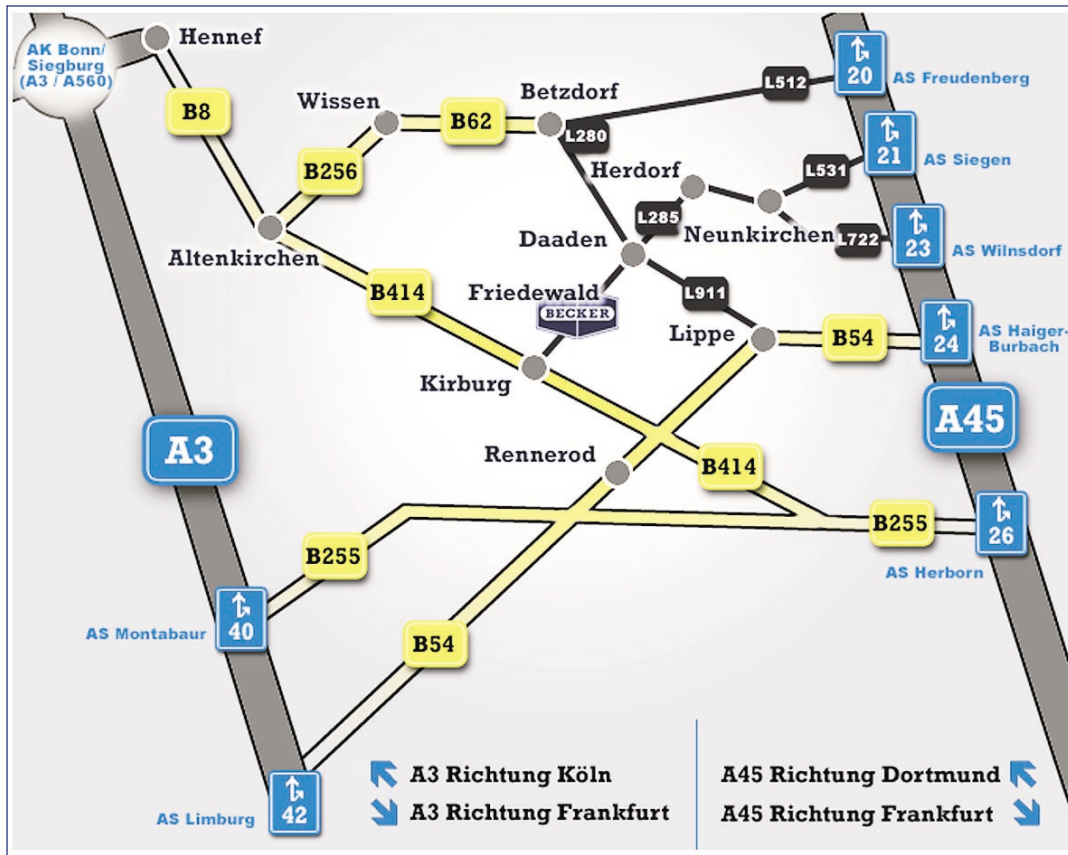

“So finden Sie uns“

Anfahrt

Der Sitz der Becker Unternehmensgruppe liegt im Kreis Altenkirchen im Westerwald in dem kleinen Ort **Friedewald**. Durch die Autobahnanbindungen der **A3** (Ausfahrten Montabaur-40 / Limburg-Nord-42) und der **A45** (Ausfahrten Freudenberg-20 / Siegen-21 / Wilnsdorf-23 / Haiger-Burbach-24 / Herborn-26) sind wir recht schnell zu erreichen.

Wir freuen uns auf Ihren Besuch!

Adresse:

Becker GmbH
Finkenweg 1
57529 Friedewald

Verbindungen:

Tel.: 02743 / 808-0
Fax: 02743 / 808-56